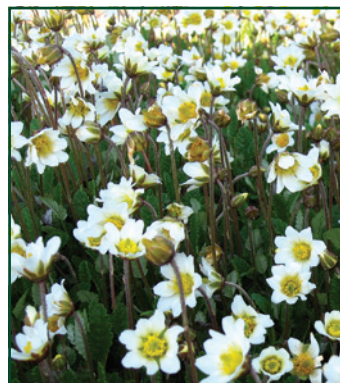

DRYAS OCTOPETALA (HAVASI MAGCSÁKÓ)
10-15 fehér V-VI 10,5 390