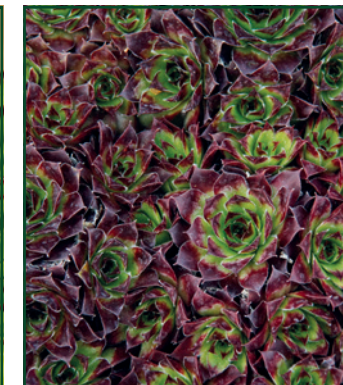

VINCA MINOR ATROPURPUREA (KIS METÉNG)
10-15 sötét lila IV-V ☐ ○ ★ 10,5 390

VINCA MINOR 'BLUE' (METÉNG)
15 kék IV-V ☐ ○ ○ ★ 10,5 390

SEMPERVIVUM SP. 02

SEMPERVIVUM SP. 03

SEMPERVIVUM SP. 05

SEMPERVIVUM SP. 07