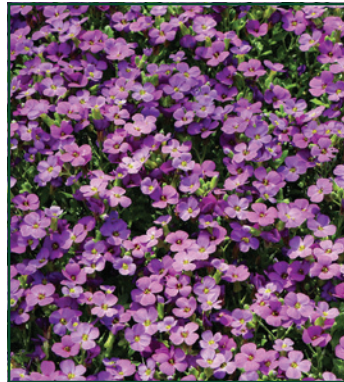

AUBRIETA GRACILIS 'HAMBURGER STADT-PARK' (PÁZSITVIOLA)

10-20 lila IV-V Ft 390