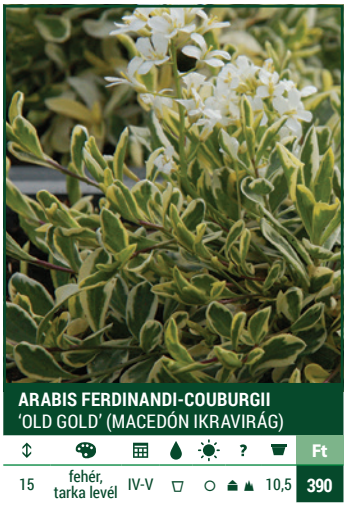

ARABIS FERDINANDI-COUBURGII 'OLD GOLD' (MACEDÓN IKRAVIRÁG)

15 fehér, tarka levél IV-V Ft 390