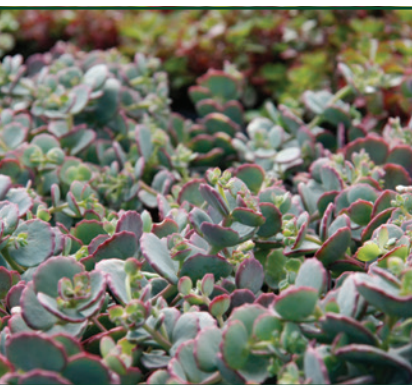

KÖVIRÓZSA

SEMPERVIVUM HYBRIDUM (KÖVIRÓZSA)

A kövirózsa fajtákat néhány kivételtől eltekintve számozással különböztetjük meg egymástól. Mostanra 100 db-ot meghaladó fajtagyűjteménnyel rendelkezünk, melyekből a leglátványosabbakat és persze a legpiacképesebbeket válogatjuk ki termesztésre.

A kövirózsa fajtákra általánosan jellemző:

- tűző napfényt és kevés vizet igényelnek, így mutatják meg legszebb színüket
- virágaik rózsaszínűek, fehérek vagy világossárgák
- közepesen termékeny, jó vízelvezetésű talajt igényelnek
- betegségekre nem fogékonyak.

Felhasználhatók sziklakertekbe, kövályukba, erkélyládákba, támfalak és tetőkertek beültetésére, virágkötészetben.

7x7-es kövirózsa ára: ..... 270 Ft/ db

10,5-es kövirózsa ára: ..... 390 Ft/ db

SEDUM SIEBOLDII
(OKTÓBERI VARJÚHÁJ)
15-20 rózsaszín VIII-X ☐ ○ ▲ 10,5 390