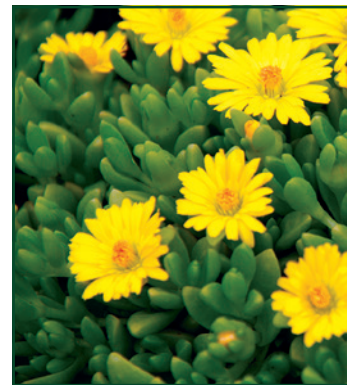

DELOSPERMA NUBIGENUM (SÁRGÁ DÉLVIRÁG)
Ft
5 sárga V-VII 7x7 270 390