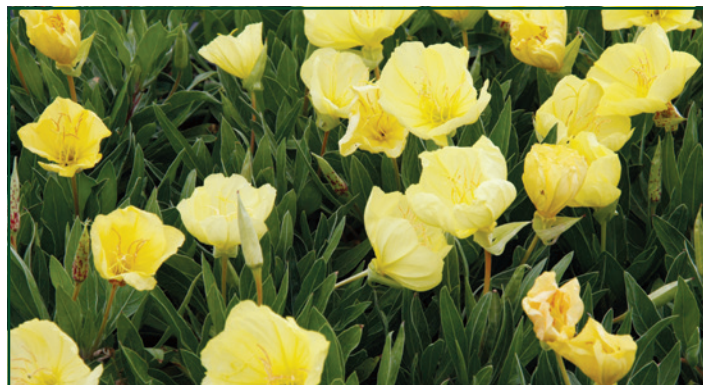

OENOTHERA MACROCARPA
(MISSOURI LIGETSZÉPE)

10-20 sárga VI-IX 10,5 390