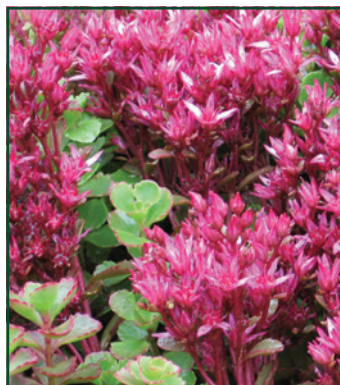

SEDUM SPURIUM
'COCCINEUM' (KAUKÁZUSI VARJÚHÁJ)
10 sötét rózsaszín VII ☐ ○ ▲ 7x7 230 10,5 390