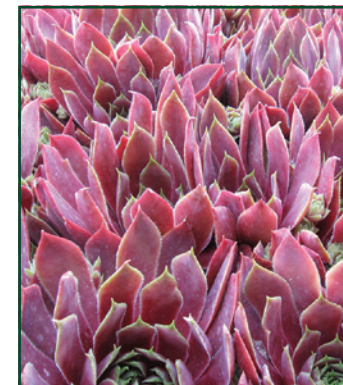

SEMPERVIVUM SP. 02